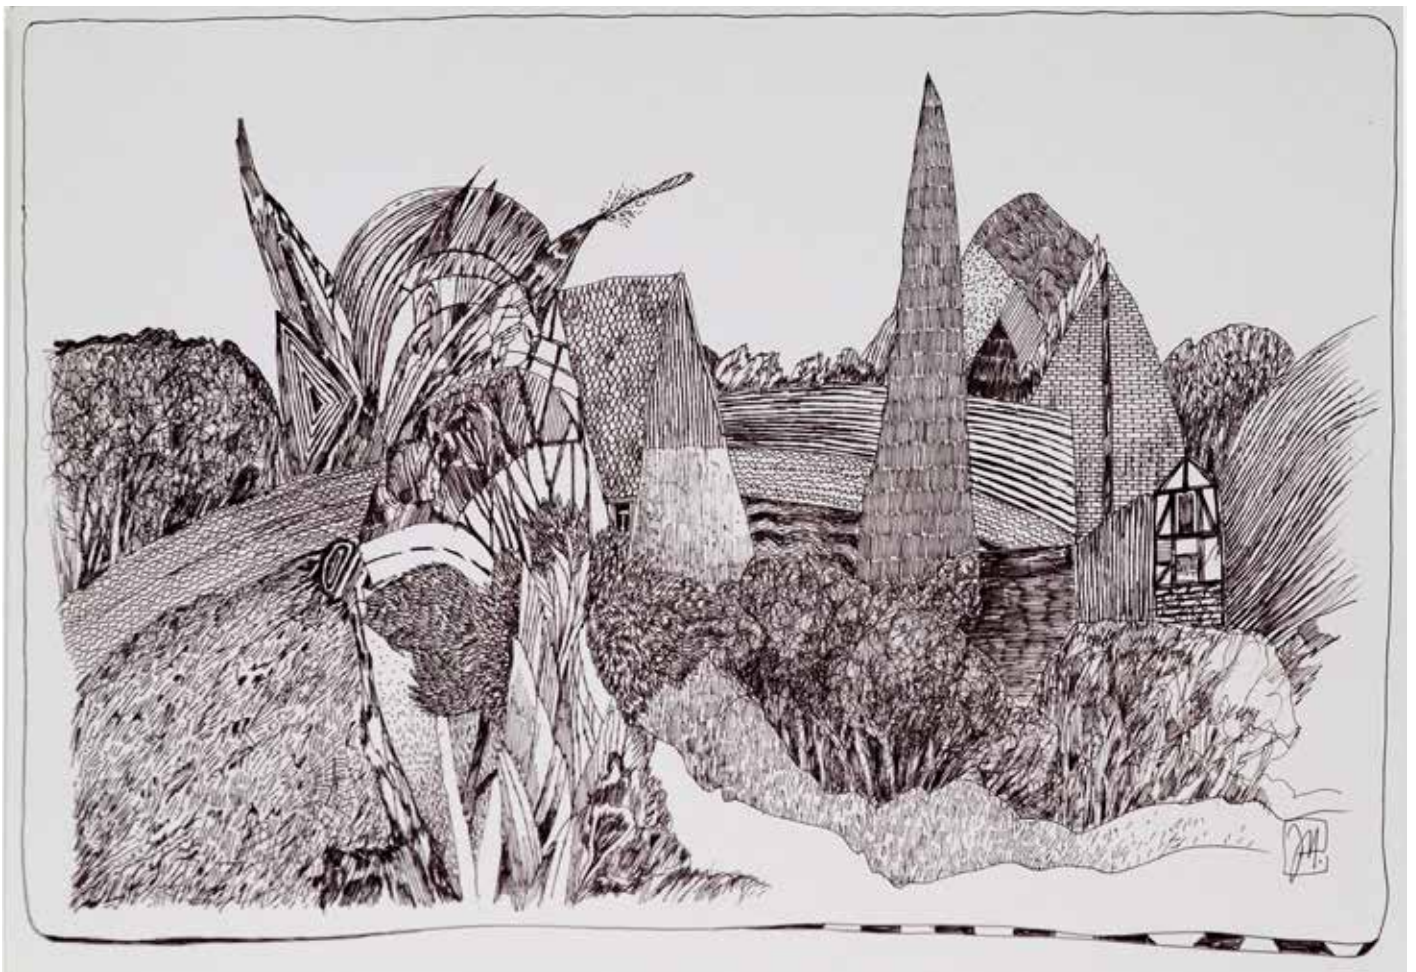

Jürgen Henker

Z 87, 2018
35,2x50cm
Tusche auf Papier
480.00 EUR