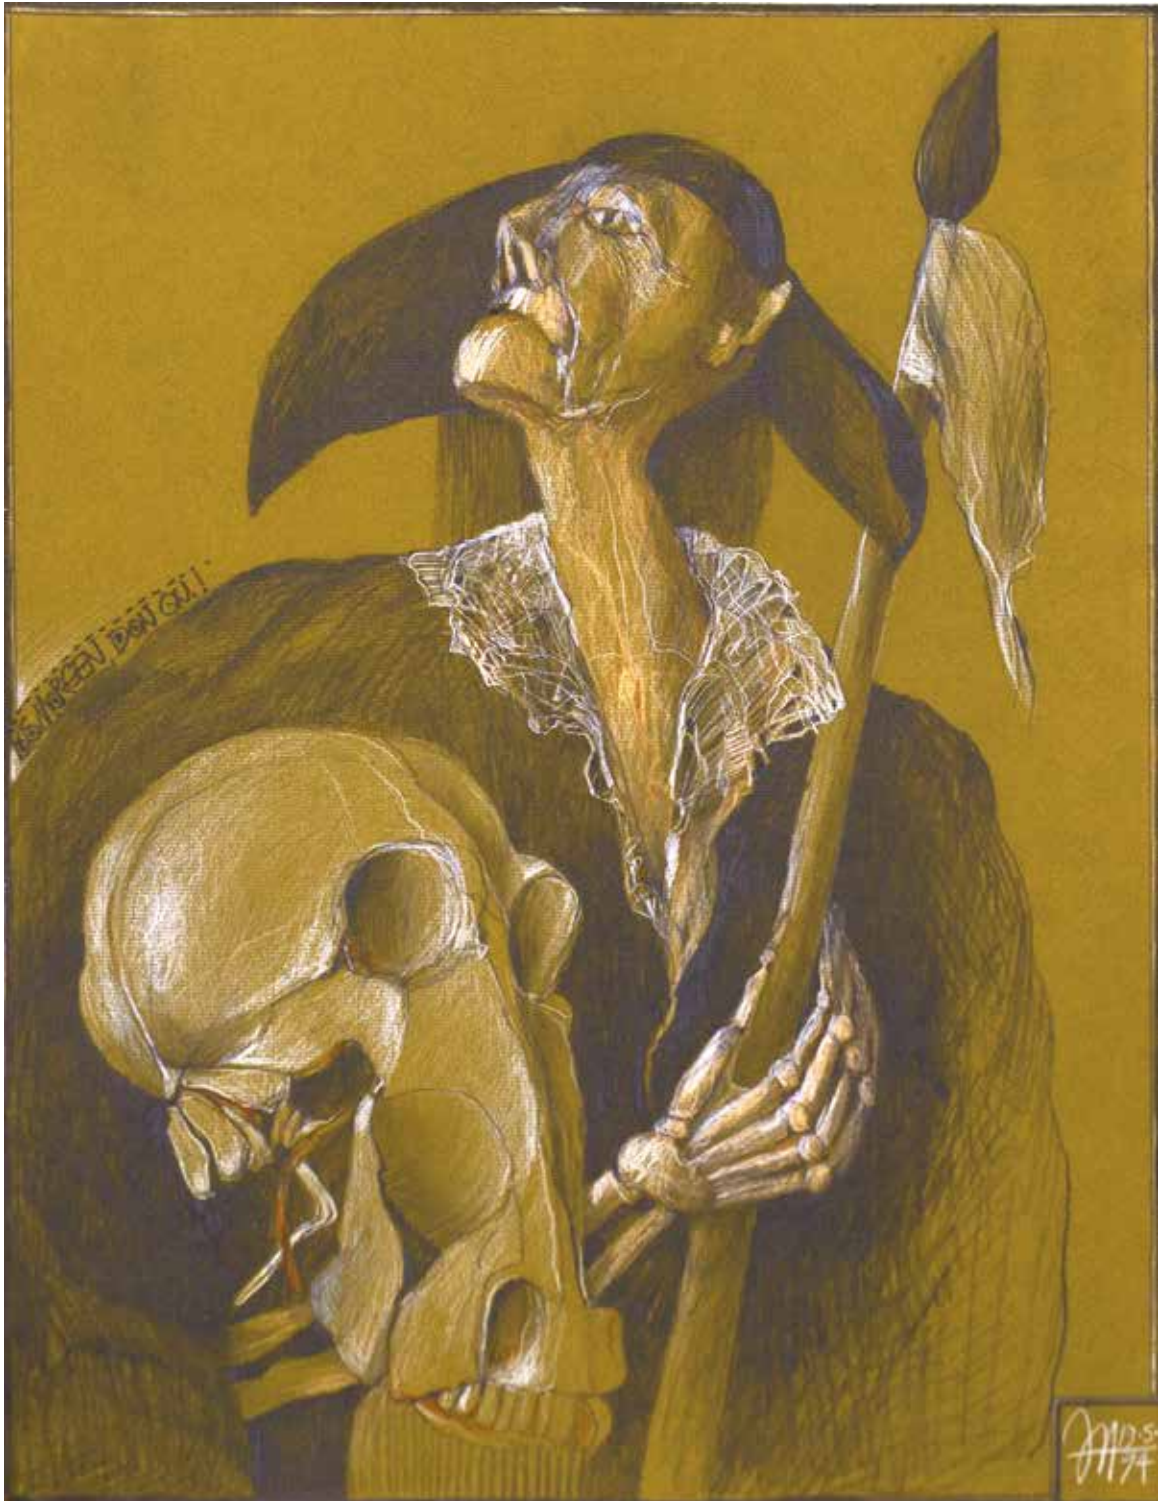

300.00 EUR

Jürgen Henker

Herbstdorf (2), 1999

35x49,9cm

Mischtechnik (Graphit, Kreide, Farbstift) auf Papier, weiß gehöht

480.00 EUR

Jürgen Henker

Bis morgen, Don QU, 1994