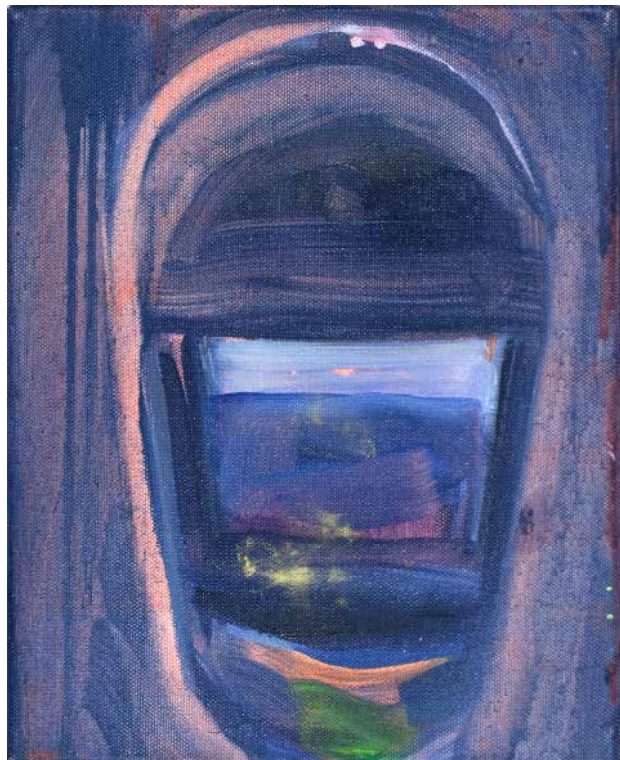

■ Lydia Thomas

Nasenverper (2023), d: 40cm, Öl auf Leinwand, 1.000.- EUR

■ Lydia Thomas

Trauerweide (2014), 30x30cm, Öl auf Leinwand, 500.- EUR

■ Lydia Thomas

Hölzernes Auge (2022), 40x40cm, Öl auf Leinwand, 1.300.- EUR

■ Lydia Thomas

Orakel VI (2013), d: 50cm, Öl auf Leinwand, 1.300.- EUR

■ Lydia Thomas

Cover I (2022), 40x30cm, öl auf Leinwand, 1.100.- EUR

■ Lydia Thomas

Cover (2022), 30x24cm, Öl auf leinwand, 900.- EUR

■ **Lydia Thomas**

Beichte (2015), 40x40cm, Öl auf Leinwand, 1.300.- EUR

■ **Lydia Thomas**

Orakel (Anemone) (2013), 40x40cm, Öl auf Leinwand, 1.300.- EUR

■ **Lydia Thomas**

Talisman (2023), 60x60cm, Öl auf Leinwand, 1.900.- EUR