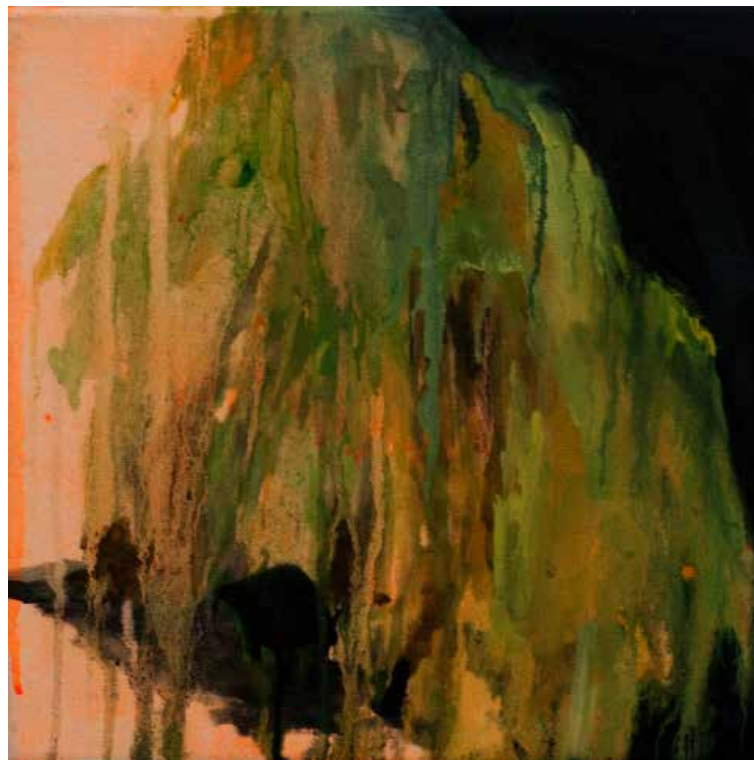

■ Lydia Thomas

Trauerweide (2014), 30x30cm, Öl auf Leinwand, 500.- EUR