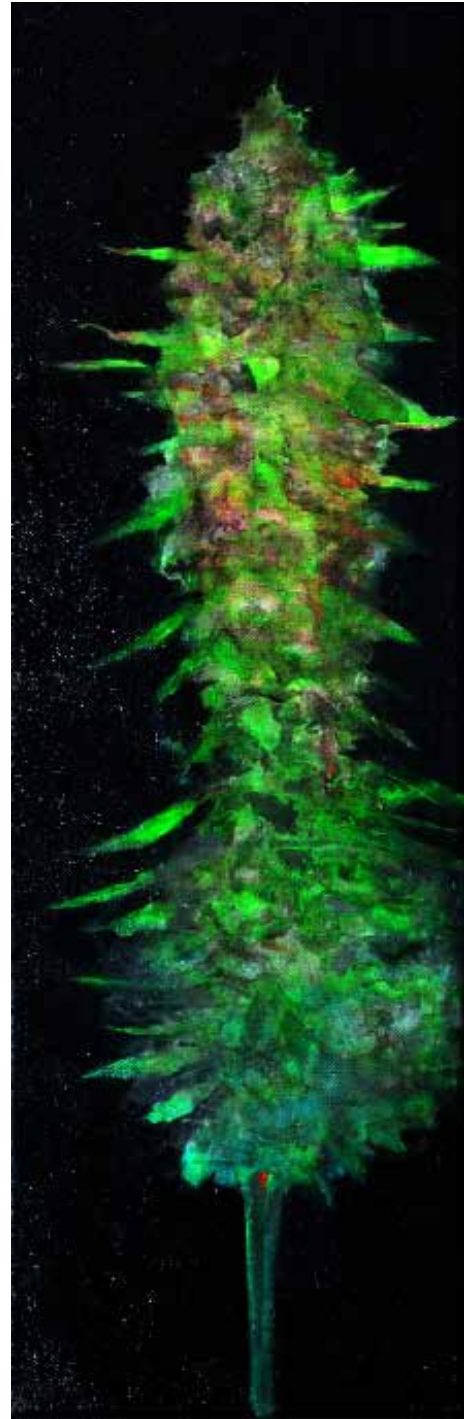

■ **Lydia Thomas**

Pyramide (2021), 80x80cm, Öl auf Leinwand, 2.600.- EUR

■ Lydia Thomas

Ghost (2016), 80x60cm, Öl auf Leinwand, 2.200.- EUR

■ Lydia Thomas

Vornübergebeugt (2012), 50x40cm, Öl auf Leinwand, 1.400.- EUR

Lydia Thomas

Ufo (2023), 30x30cm, Öl auf Leinwand, 500.- EUR

Lydia Thomas

Ufo (2023), 40x40cm, Öl auf Leinwand, 1.300.- EUR

■ **Lydia Thomas**

Nutzkraut(2023), 60x20cm,
Öl auf Leinwand, 380.- EUR

■ **Lydia Thomas**

Nutzhanf (2023), 60x20cm,
Öl auf Leinwand, 380.- EUR

■ **Lydia Thomas**

Der Tod(2023), 50x20cm, Öl auf Leinwand, 700.- EUR

■ **Lydia Thomas**

red moon(2023), 40x40cm, Öl auf Leinwand, 680.- EUR

■ **Lydia Thomas**