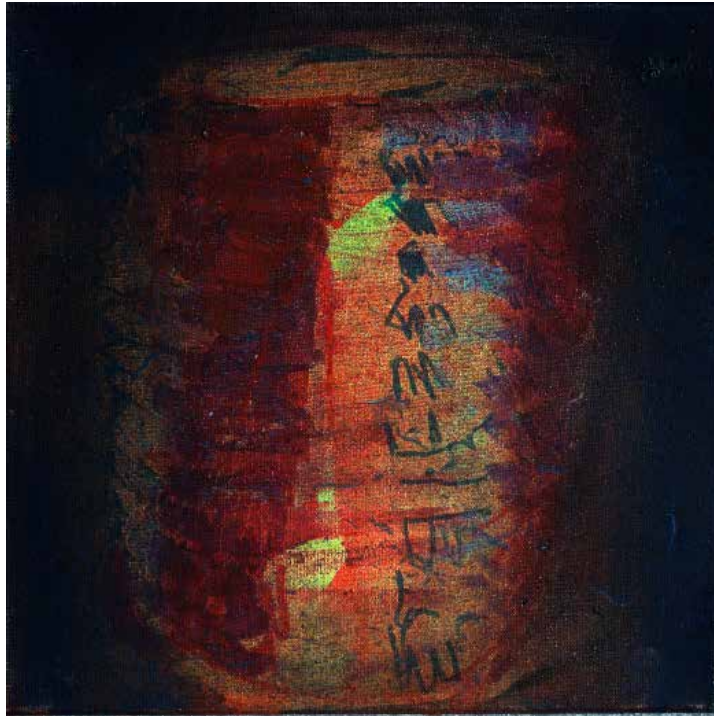

■ Lydia Thomas

Lampion, 20x20cm, Öl auf Leinwand, 600.- EUR