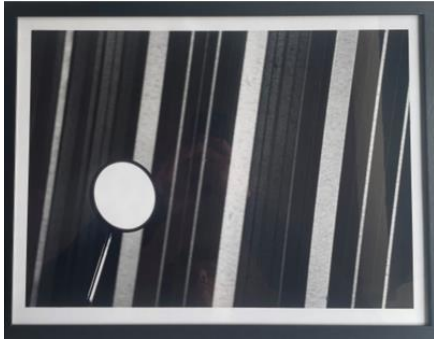

VALENTIN MICI

GRAUSTUFEN
Silbergelatineabzug auf Barytpapier, 2026
30 x 40 cm
500.- EURO