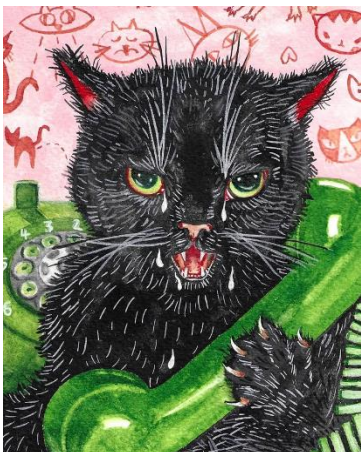

DIE JAGD
Radierung, o. J.
41 x 31 cm
400.- EURO

NARRENHÄNDE
Radierung, o. J.
41 x 31 cm
400.- EURO

NUBE

Aquarell, o. J.
26 x 22 cm
800.- EURO

STRASSENVERKEHR

Aquarell, o. J.
41 x 31 cm
800.- EURO

NACH UCCELLO

Aquarell, o. J.
41 x 31 cm
1200.- EURO

TELEFON-MIEZE

Aquarell, o. J.
41 x 31 cm
700.- EURO

PFERDEHAUFEN

Aquarell, o. J.
31 x 41 cm
800.- EURO

BAUBEZOGENE KUNST

Aquarell, o. J.
30 x 40 cm
800.- EURO

STEINZEIT