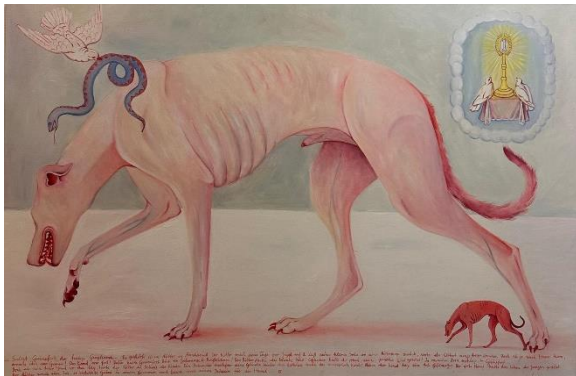

ANTIOXIDANT (Täglich frisches Obst)
Öl auf Leinwand, 2022
160 x 160 cm
6.500.- EURO

DIGITAL CONFESSION (Kleiner Beichtstuhl)
Öl auf Leinwand, o.J.
100 x 70 cm
3.400.- EURO

FOLLOW THE WHITE RABBIT
Öl auf Leinwand, 2023
180 x 230 cm
7.400.- EURO

DINOHUNTER
BRONZE, 2025
43 cm, 8 kg
4.300.- EURO

GESUNDHEITSWESEN

Öl auf Leinwand, 2025

80 x 80 cm

2300.- EURO

PATRICIA HUCK

GUINEFORT
Öl, o. J.
80 x 120 cm
3.800.- EURO

SEIFFEN AM 13. DEZEMBER
Acryl, o. J.
100 x 140 cm
4.800.- EURO

DIE JAGD
Radierung, o. J.
41 x 31 cm
400.- EURO

NARRENHÄNDE
Radierung, o. J.
41 x 31 cm
400.- EURO

NUBE

Aquarell, o. J.
26 x 22 cm
800.- EURO

STRASSENVERKEHR

Aquarell, o. J.
41 x 31 cm
800.- EURO

NACH UCCELLO