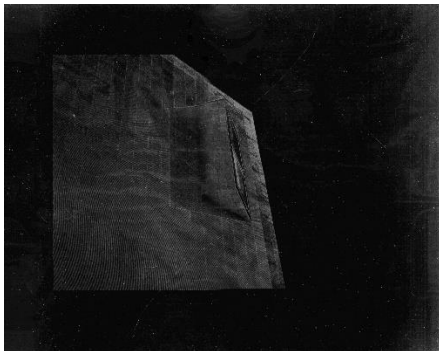

FRAU IM WASCHALON
Print im PP, 2009
100 x 70 cm
490.- EURO

SPIEGELBILD
Foto auf Alu Dibond, 2007
50 x 35 cm
340.- EURO

PFLANZE KOMMT AUS ERDE

Farbdruck im Holzrahmen, o. J.

53 x 43 cm

110.- EURO

GESCHÜTZTER BAUM

Farbdruck im Holzrahmen, o. J.

53 x 43 cm

110.- EURO

VALENTIN MICI

GRAUSTUFEN
Silbergelatineabzug auf Barytpapier, 2026
30 x 40 cm
500.- EURO

ALEX II
Silbergelatineabzug auf Barytpapier, 2025
40 x 50 cm
600.- EURO

VORHÄNGE
Silbergelatineabzug auf Barytpapier, 2025
40 x 50 cm
600.- EURO

VORHÄNGE II
Silbergelatineabzug auf Barytpapier, 2025
40 x 50 cm
600.- EURO

PRINZIPIEN

Silbergelatineabzug auf Barytpapier, 2026

30 x 40 cm