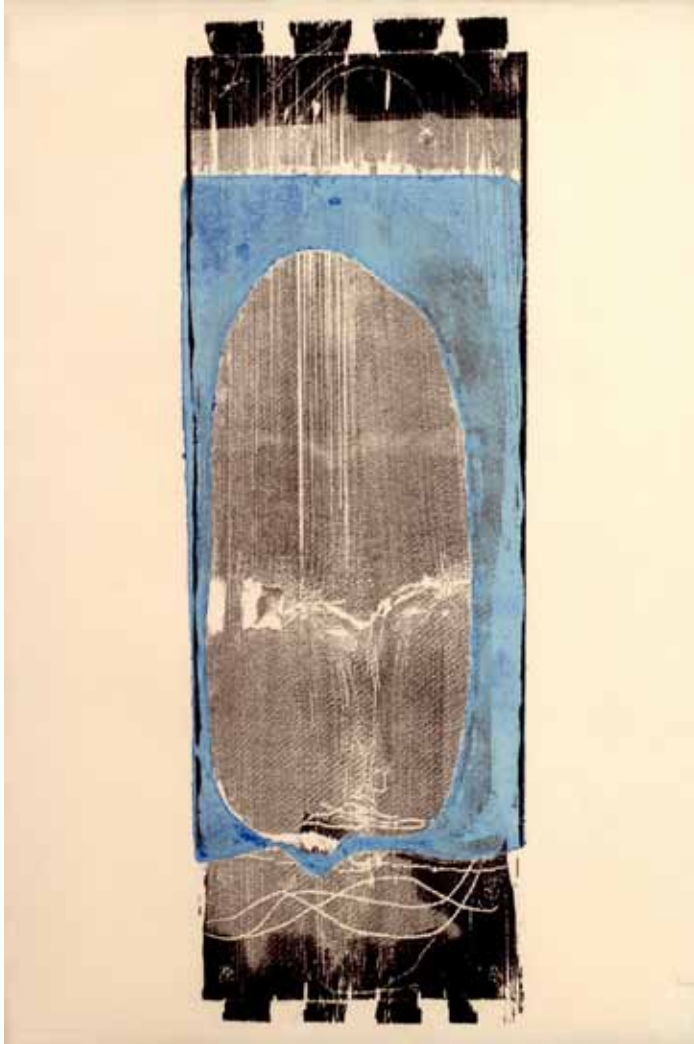

Bestandskatalog zur Ausstellung 2016

GERHARD ALTENBOURG

■ Die Ebene mit den Schwingen aus Wermut und Schweigen, 1977
Farbholzschnitt, 23,2 cm x 64 cm, Ex. 2/8
2100.- Euro

■ Aus dem Unendlichen herauf, 1973
Farbholzschnitt, 47 cm x 18 cm, Ex. 25/27
2400.- Euro

■ Geblickt hat, 1973
Farbholzschnitt, 47,5 cm x 19 cm , Ex. 14/16
1900.- Euro

■ Zaun und Weite, 1988
Lithografie, 33,6 cm x 41 cm, Ex. 8/10
1600.- Euro

■ Formationen, 1965
Lithografie, 27cmx42cm, Ex. 6/12
1300.- Euro

■ Wurzel-Melencolia, 1971
Farblithografie, 44 cm x 33 cm, WVZ Janda L 145, Ex. 140/150
1200.- Euro

■ Etwa: Johannes Mohnd, 1968
Lithografie, WVZ Mehnert 162; Janda L 125, Ex. 48/100
1300.- Euro

■ O, Anni dein Haar propellerleicht, 1978
Farbholzschnitt, 38,2 cm x 25,5 cm, Janda H 206 IV A 4. Farbprobedruck, Ex. 2/5
1800.- Euor

■ Sphinx, 1960

Holzchnitt in Schwarz über eingeriebener goldbrauner Mussini-Ölfarbe auf Bütten, 1/1 Probedruck
20x48,5cm, 2300.- Euro

■ Herzgerufen, 1974
Farbholzschnitt, 32x37cm, Ex. 2/3b Andruck
2400.- Euro