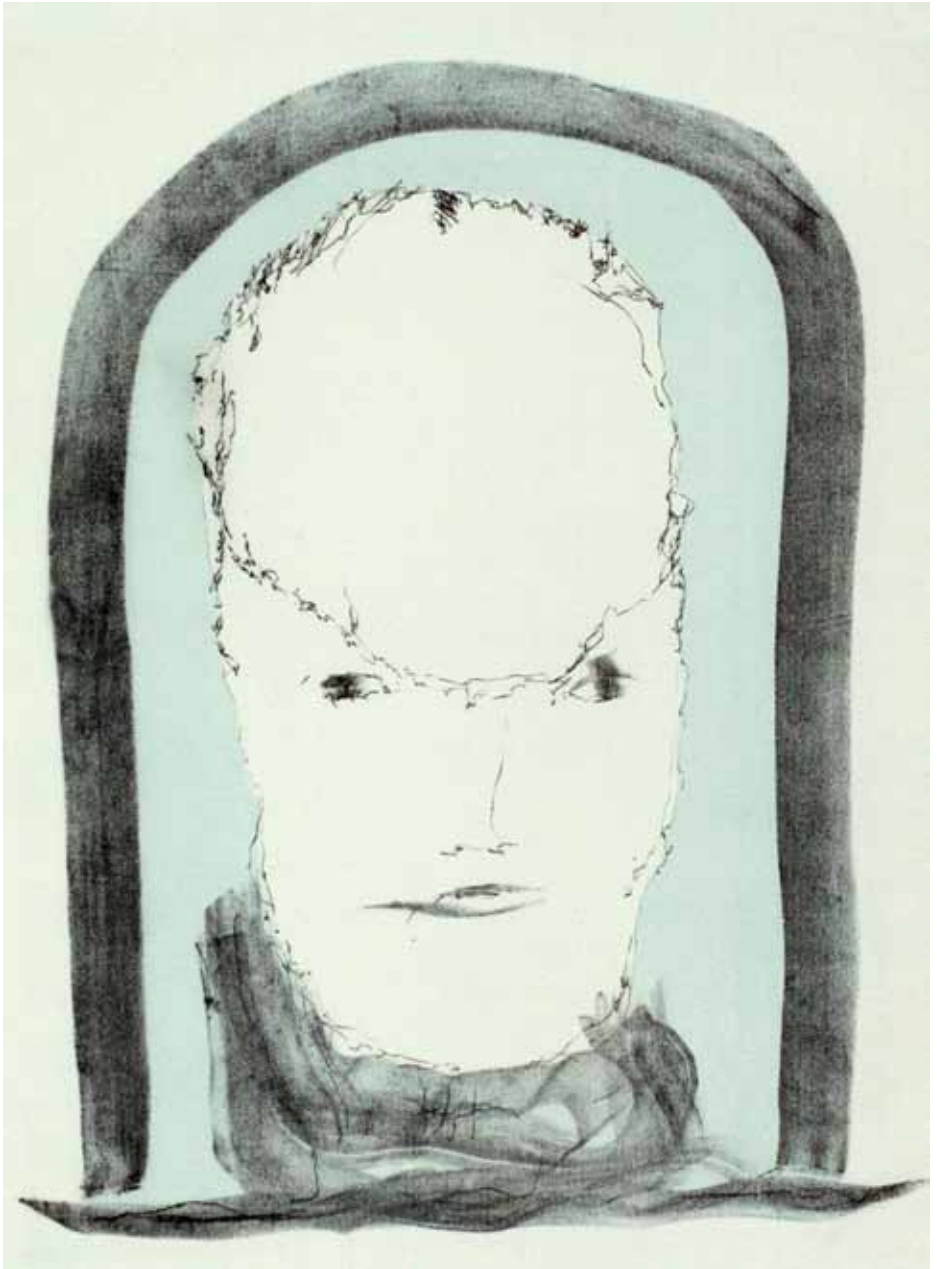

■ Zwei Medallions, 1975
2Holzschnitte auf Büten, 8x28cm, Ex. 2/2
600.- Euro