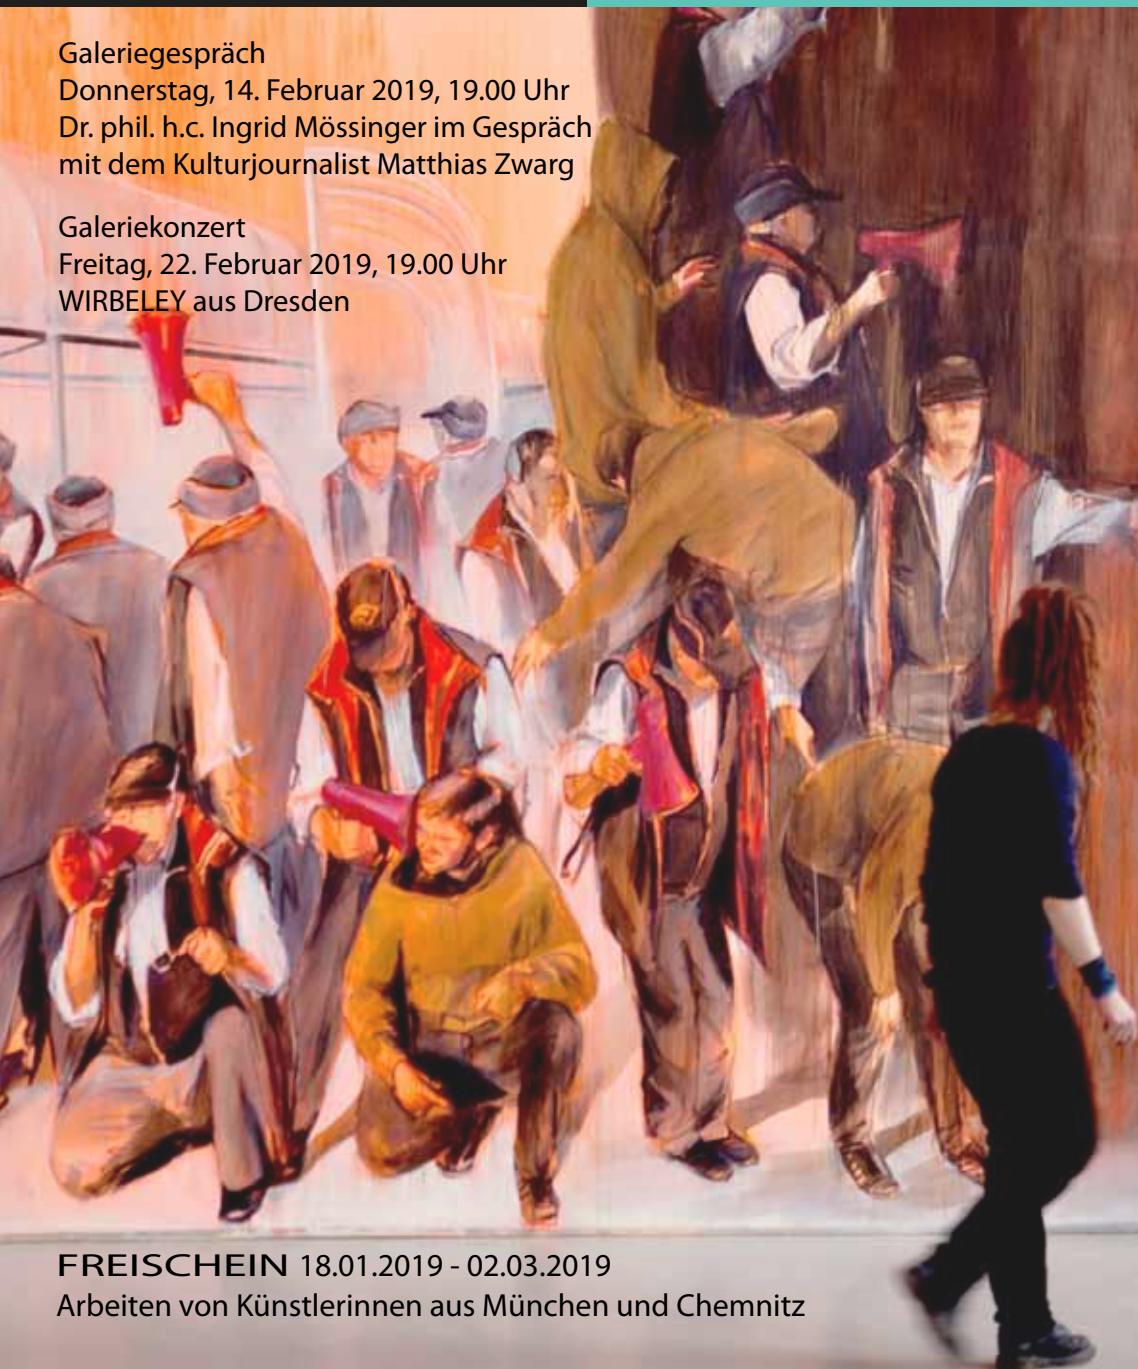

# FREISCHEIN

ORANGERIE AM ENGLISCHEN GARTEN / MÜNCHEN

21.12.2018 - 30.12.2018

GALERIE WEISE / CHEMNITZ

18.01.2019 - 02.03.2019

Nach den Ausstellungen **ALL ALONG THE WATCHTOWER** (2014) und **WIR** (2017) mit Arbeiten von Meisterschülern der Akademie der Bildenden Künste München zeigen wir in Chemnitz mit **FREISCHEIN** die dritte Gruppenausstellung interessanter Positionen von Malerei, Skulptur und Installation international tätiger Künstlerinnen aus München und Chemnitz.

Anlässlich der Ausstellung laden wir für Donnerstag, 14. Februar 2019, um 19.00 Uhr ein. Im Gespräch mit der Generaldirektorin der Kunstsammlungen Chemnitz a. D. Frau Dr. phil. h.c. Ingrid Mössinger ist an diesem Abend der Chemnitzer Kulturjournalist Matthias Zwarg.

**Galeriegespräch**

**Donnerstag, 14. Februar 2019, 19.00 Uhr**

**Dr. phil. h.c. Ingrid Mössinger im Gespräch  
mit dem Kulturjournalist Matthias Zwarg**

**Galeriekonzert**

**Freitag, 22. Februar 2019, 19.00 Uhr**

**WIRBELEY aus Dresden**

**FREISCHEIN 18.01.2019 - 02.03.2019**

**Arbeiten von Künstlerinnen aus München und Chemnitz**