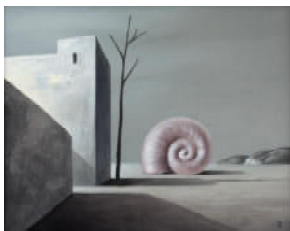

**Jürgen Henker / Bestandsliste der Gemälde:
- Januar 2019**

Sagard, 1981
Öl auf Hartfaser
20,5 x 31 cm

750.-

Saudade, 2009
Öl auf Hartfaser
41 x 57 cm

1500.-

Herbst, 1999
Öl auf Hartfaser
28 x 40,5 cm

1200.-

o.T., 1999
Öl auf Hartfaser
22 x 35,5 cm

860.-

Die Festung, 1994
Öl auf Hartfaser
32 x 40 cm

980.-

Monticello, 1995
Öl auf Hartfaser
48 x 57,5 cm

1400.-

Die Dächer von Calvi, 1996
Öl auf Leinwand
60,5 x 80 cm