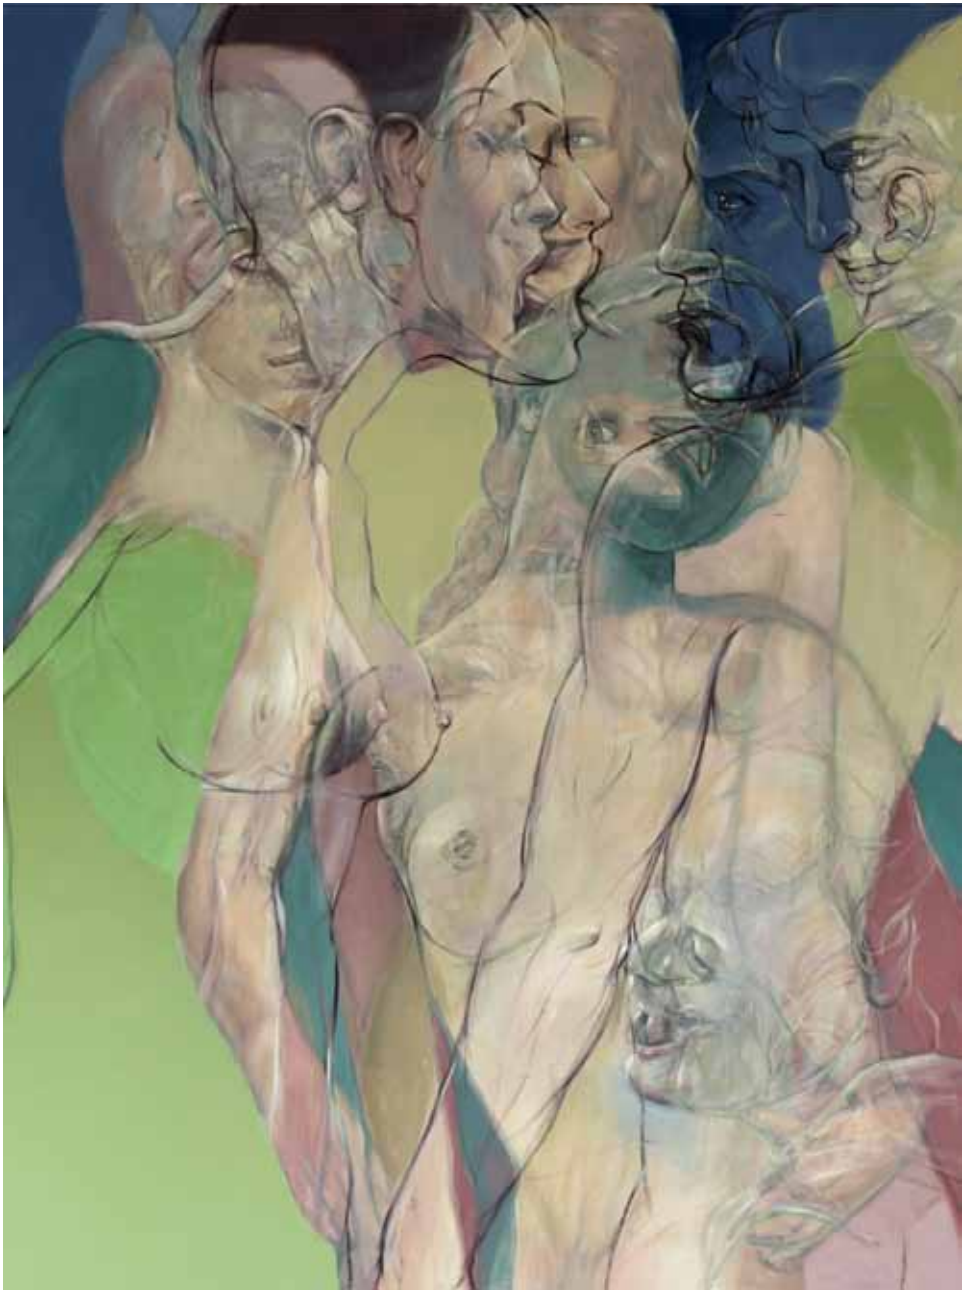

Henri Deparade
Urteil des Paris, 2017 /18
Öl auf Leinwand, 160x120cm
17.000.- Euro